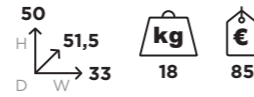

PANNELLI TECNICI

Panels

W	H	D	W	H	D
100x200x2	120x240x2		120x240x2		
100€ · 60Kg	120€ · 90Kg				

SINOTTICO CLOUD+DOVE
 100x200 | 120x240
 9010T | 9011T

SINOTTICO CLOUD+CLAY
 100x200
 9001T

SINOTTICO CLAY+COFFEE
 100x200
 9002T

SINOTTICO SMALL
 100x200 | 120x240
 9003T | 9003T1

MERCHANDISING

SASSOSCRITTO

CULLA DA BANCO

100MIXL

CONTENUTO

Contents	cod.
Pannello 1 Shore	158011
Pannello 2 Rope	158012
Pannello 3 Coral	158013
Pannello 4 Abyss	158014

TAVOLE

TAVSAS

COMPATIBILI CON

Compatible with

Mobile Storage Nero
STORAGENCapacity
72 schede118x80x45
120 €
25 Kg

CATALOGO

CATSAS

FOLDER