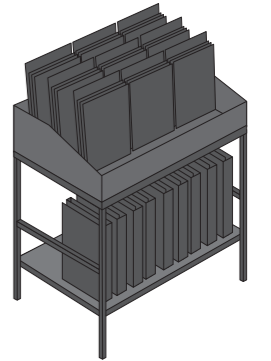

PANNELLI TECNICI

Panels

W	H	D	W	H	D
100x200x2	120x240x2		120x240x2		
100€ · 60Kg	120€ · 90Kg				

SINOTTICO CLOUD+DOVE
 100x200 | 120x240
 9010T | 9011T

SINOTTICO CLOUD+CLAY
 100x200
 9001T

SINOTTICO CLAY+COFFEE
 100x200
 9002T

SINOTTICO SMALL
 100x200 | 120x240
 9003T | 9003T1

MERCHANDISING

SASSOSCRITTO

CULLA DA BANCO

100MIXL

CONTENUTO

Contents	cod.
Pannello 1 Shore	158011
Pannello 2 Rope	158012
Pannello 3 Coral	158013
Pannello 4 Abyss	158014

TAVOLE

TAVSAS

COMPATIBILI CON

Compatible with

Mobile Storage Nero
STORAGENCapacity
72 schede118x80x45
120 €
25 Kg

CATALOGO

CATSAS

FOLDER