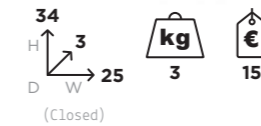

FOLDER

81FOL