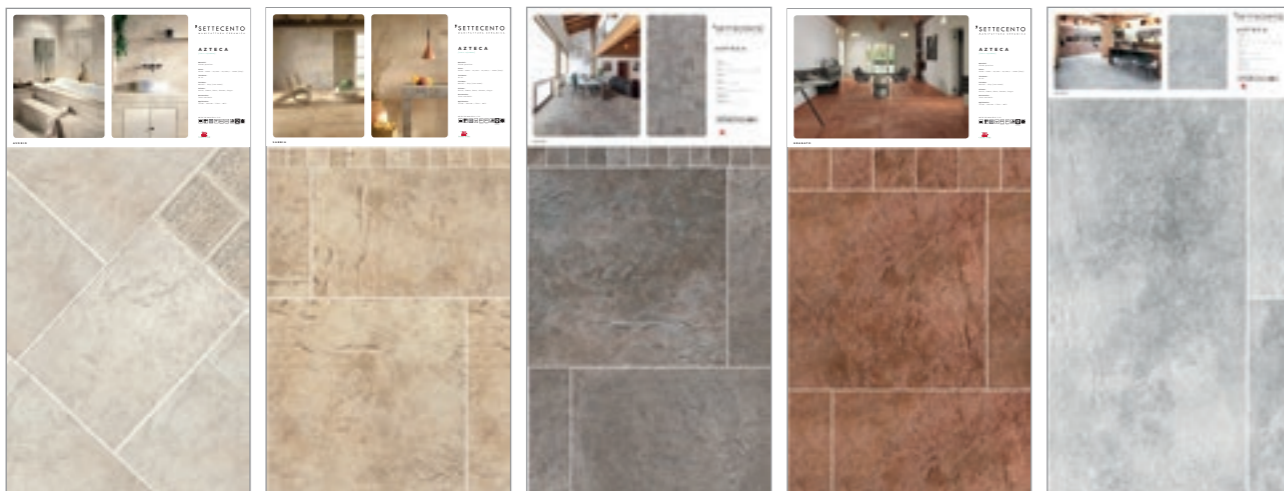

PANNELLI CULLA Platform panels

CATALOGO CATAZT

FOLDER U1FOL

TAVOLE TAVM/A

COMPATIBILI CON Compatible with

Cofanetto SCATSTO	Storage da banco BASESTORE	Mobile Storage STORAGE
Capacity 8 tavole	Capacity 72 tavole	Capacity 72 tavole
40x23x15 15 €	48x80x45 95 € 7 Kg	118x80x45 120 € 25 Kg