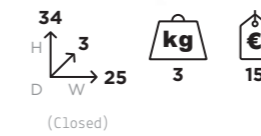

FOLDER 49FOL