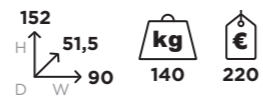

EVOQUE

PLATFORM

37MIXL4

CONTENUTO

Contents	cod.
60x120	
Sabbia Naturale	131020
Taupe Naturale	131021
Coal Naturale	131024
Titanio Naturale	131022
29,9x120	
Sabbia Naturale	131030
Titanio Naturale	131032
Coal Lappato	131039
60x60	
Cemento Naturale	131003
Titanio Naturale	131002