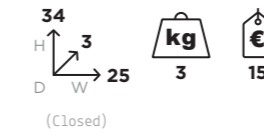

FOLDER U1FOL