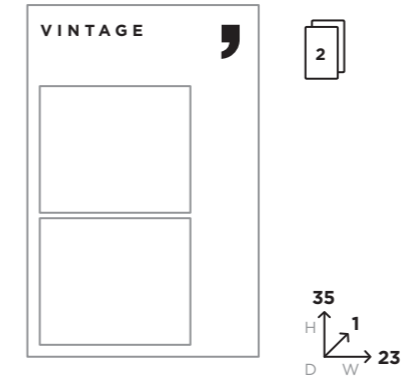

TAVOLE

TAVVINT

COMPATIBILI CON

Compatible with

Cofanetto SCATSTO	Storage da banco BASESTORE	Mobile Storage STORAGE
Capacity 8 tavole	Capacity 72 tavole	Capacity 72 tavole
40x23x15 15 €	48x80x45 95 € 7 Kg	118x80x45 120 € 25 Kg