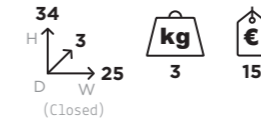

FOLDER

83FOL