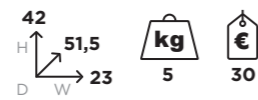

BASE + TAVOLE

CULLAABA + TAVABA