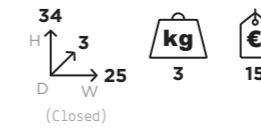

FOLDER

79FOL4