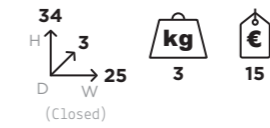

70FOL

TAVOLE

TAVDRE

COMPATIBILI CON

Compatible with

Cofanetto SCATSTO

Capacity
8 tavole

40x23x15
15 €