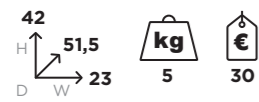

SKEMA

BASE + TAVOLE

CULLA8+1 + TAVSK