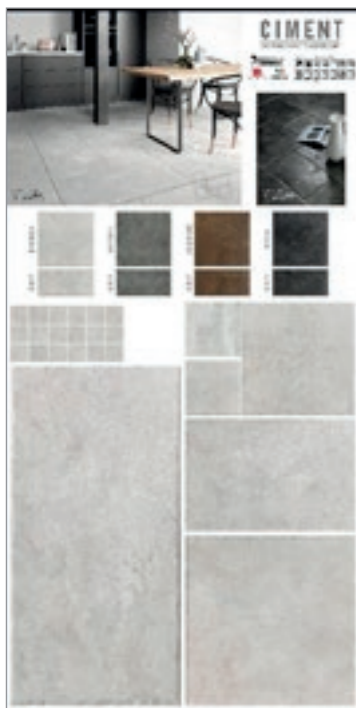

PANNELLI TECNICI

Panels

W H D
100x200x2
100€ · 60Kg

W H D
120x240x2
120€ · 90Kg

SINOTTICO

100x200

7401T