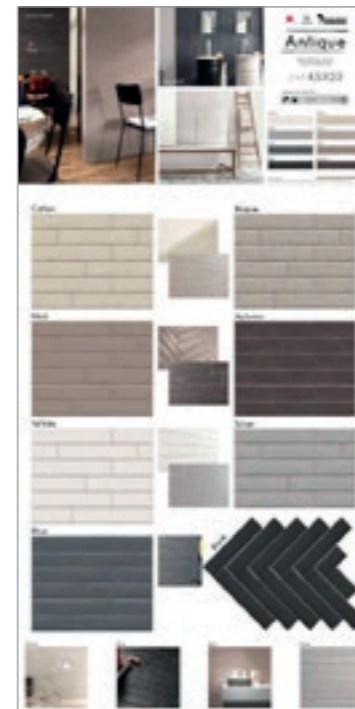

PANNELLO TECNICO

Panel

SINOTTICO BRICKART

100x200
6701M