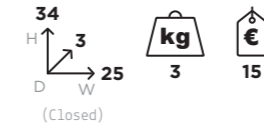

HAMPTONS

SCATOLA NEW YORKER / HAMPTONS

2503C

CATALOGO CATHAMPTONS

FOLDER 35F0L

TAVOLE TAVHAM

4

COMPATIBILI CON Compatible with