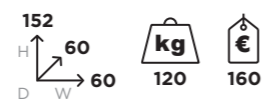

CONTENUTO

Contents	cod.
60x120 Artic Lappato Miroir Lappato	156001 156002
30x120 Crystal Lappato Decoro Wave Miroir	156010 15635-
60x60 Artic Naturale	156101
30x60 Crystal Naturale Miroir Naturale	156110 156112
Schiena Crystal Lappato 60x60 Crystal Lappato 10x60 Decoro Net 10x10 Listello Net 2,5x60	156020 156030 15641- 15640-