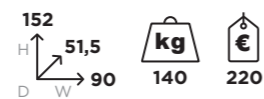

CONTENUTO

Contents	cod.
60x120 Artic Lappato Crystal Lappato	156001 156000
30x120 Miroir Lappato Decoro Wave Artic	156012 15634-
60x60 Crystal Naturale Artic Naturale	156100 156101
30x60 Miroir Naturale	156112
Pannello Mosaico Mosaico Triangoli Mix	15644-
Pannello 10x60 Crystal Lappato 10x60 Crystal Naturale 10x60 Decoro Slash Crystal 10x60	156030 156120 15645-