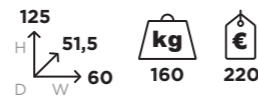

CONTENUTO

Contents	cod.
Pannello Avorio 32,7x49 Avorio 49x49 Avorio 16,3x16,3 Insetto Azteca	B78005 B77005 B7523-
Pannello Sabbia 32,7x49 Sabbia 49x49 Sabbia 5x5 Mosaico Sabbia	B78405 B77405 B6505-
Pannello Bruno 32,7x49 Bruno 49x49 Bruno 5x5 Mosaico Bruno	B78105 B77105 B6545-
Pannello Granato 32,7x49 Granato 49x49 Granato 10,5x10,5 Granato Burattato	B78205 B77205 B7515-
Pannello Grigio 49x98 Grigio	B79515