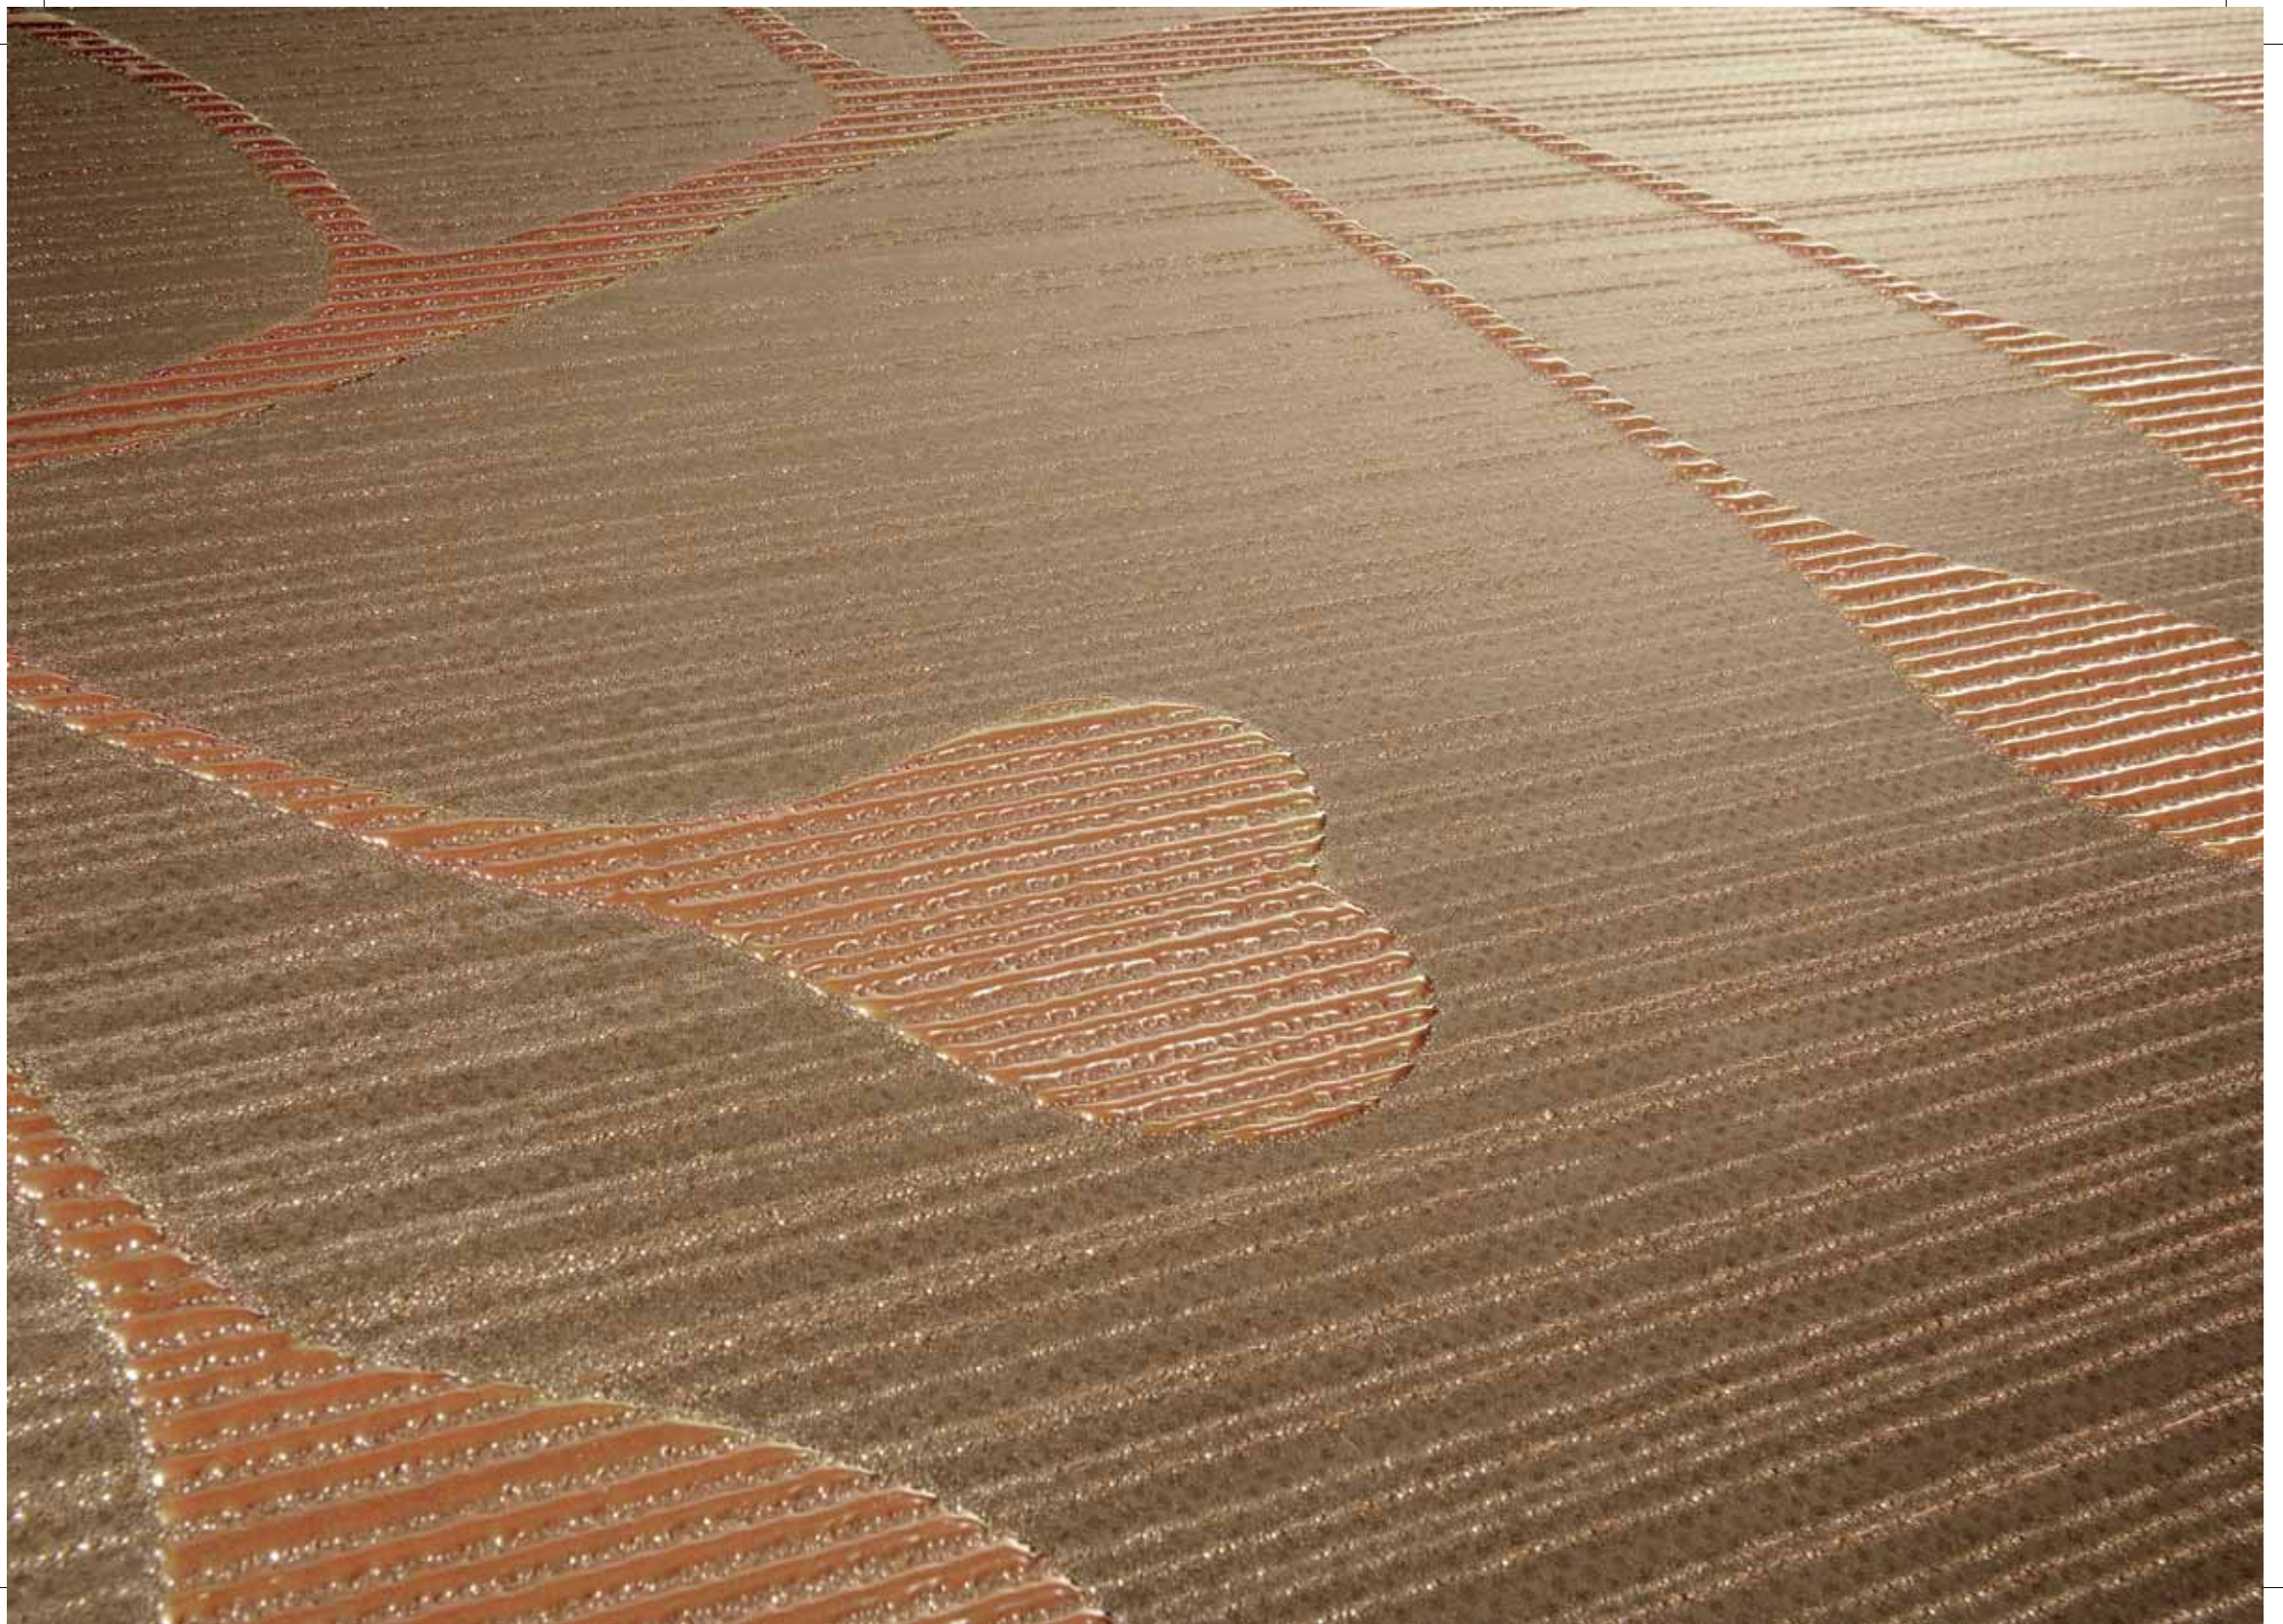

*gres porcellanato, smaltato e rettificato
colorato a tutta massa - spess. mm. 10,5*

ZEN-SATION---

riconoscere con emozione ciò che ancora non è esistito, o che non ha simile

amare come il mare ama la spiaggia, onda dopo onda, mai stanco

51 500000 Black 60,8x60,8
A3 500005 Black 60,8x60,8 Antiscivolo R10
65 500100 Black 60x60 Rettificato

51 500010 White 60,8x60,8
A3 500015 White 60,8x60,8 Antiscivolo R10
65 500110 White 60x60 Rettificato