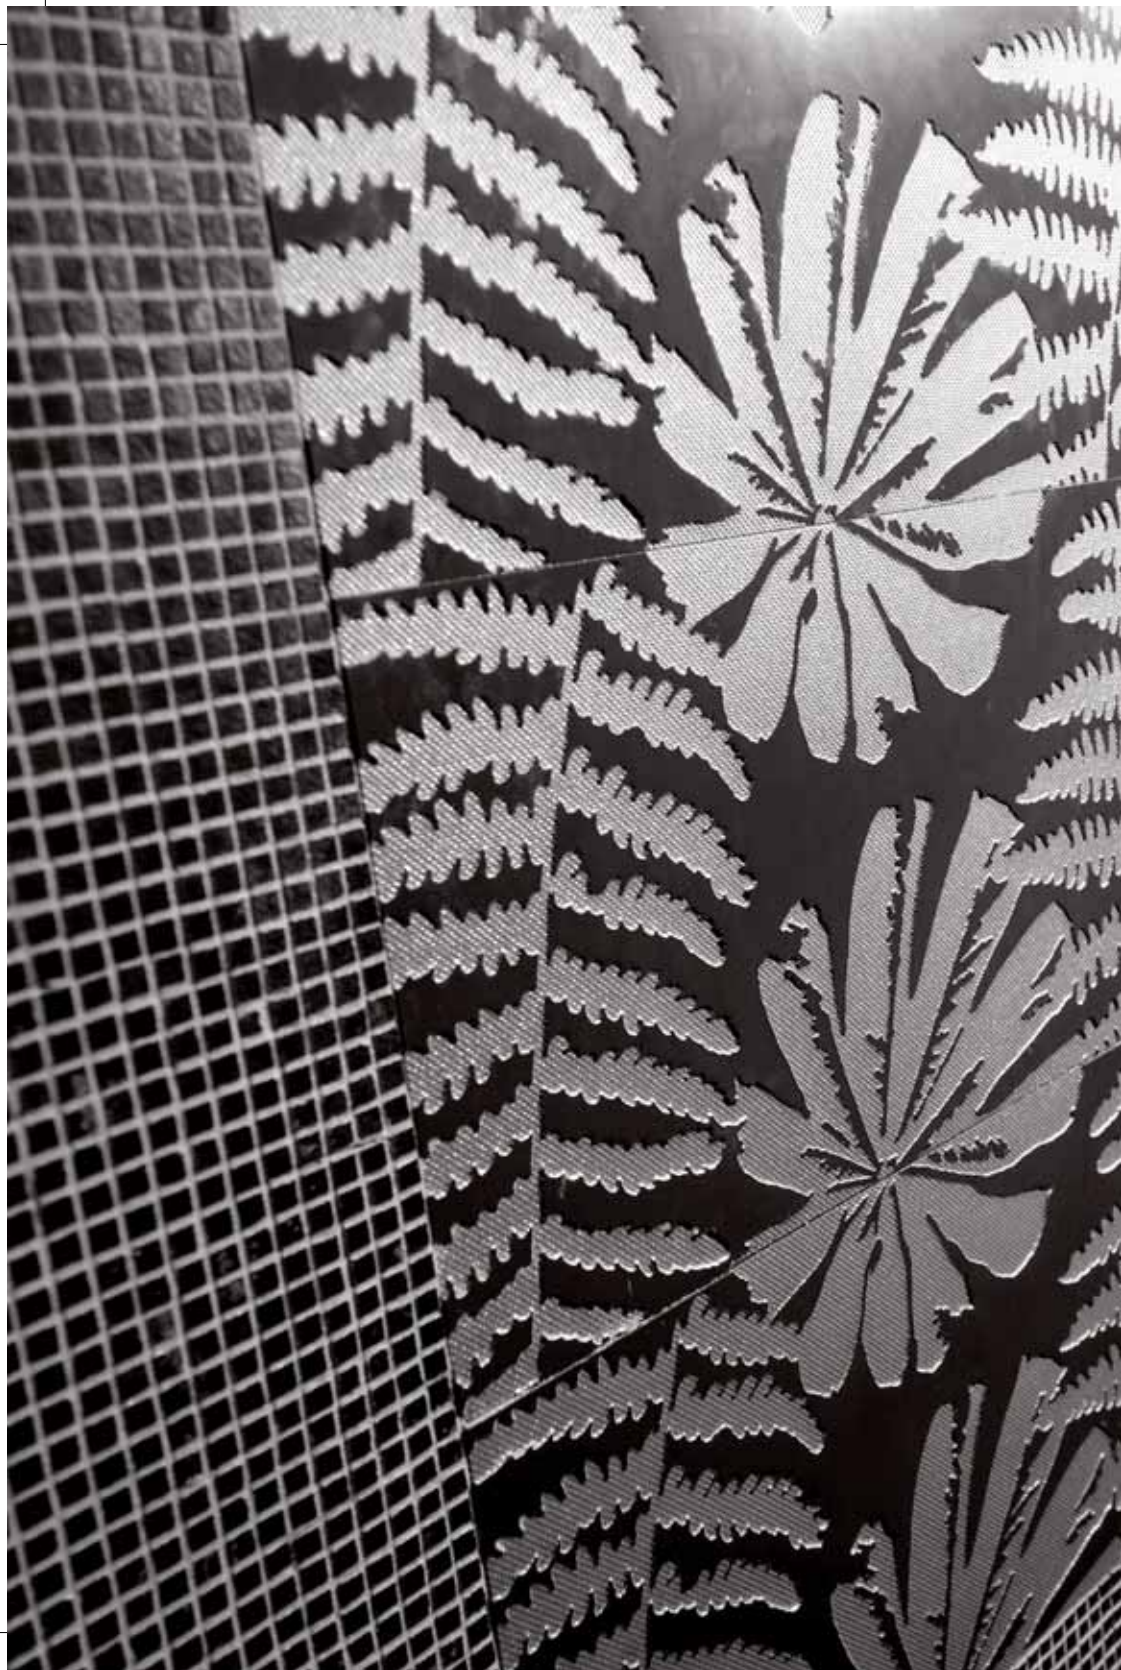

*gres porcellanato, smaltato e rettificato
colorato a tutta massa - spess. mm. 10,5*

ZEN-SATION---

riconoscere con emozione ciò che ancora non è esistito, o che non ha simile

amare come il mare ama la spiaggia, onda dopo onda, mai stanco