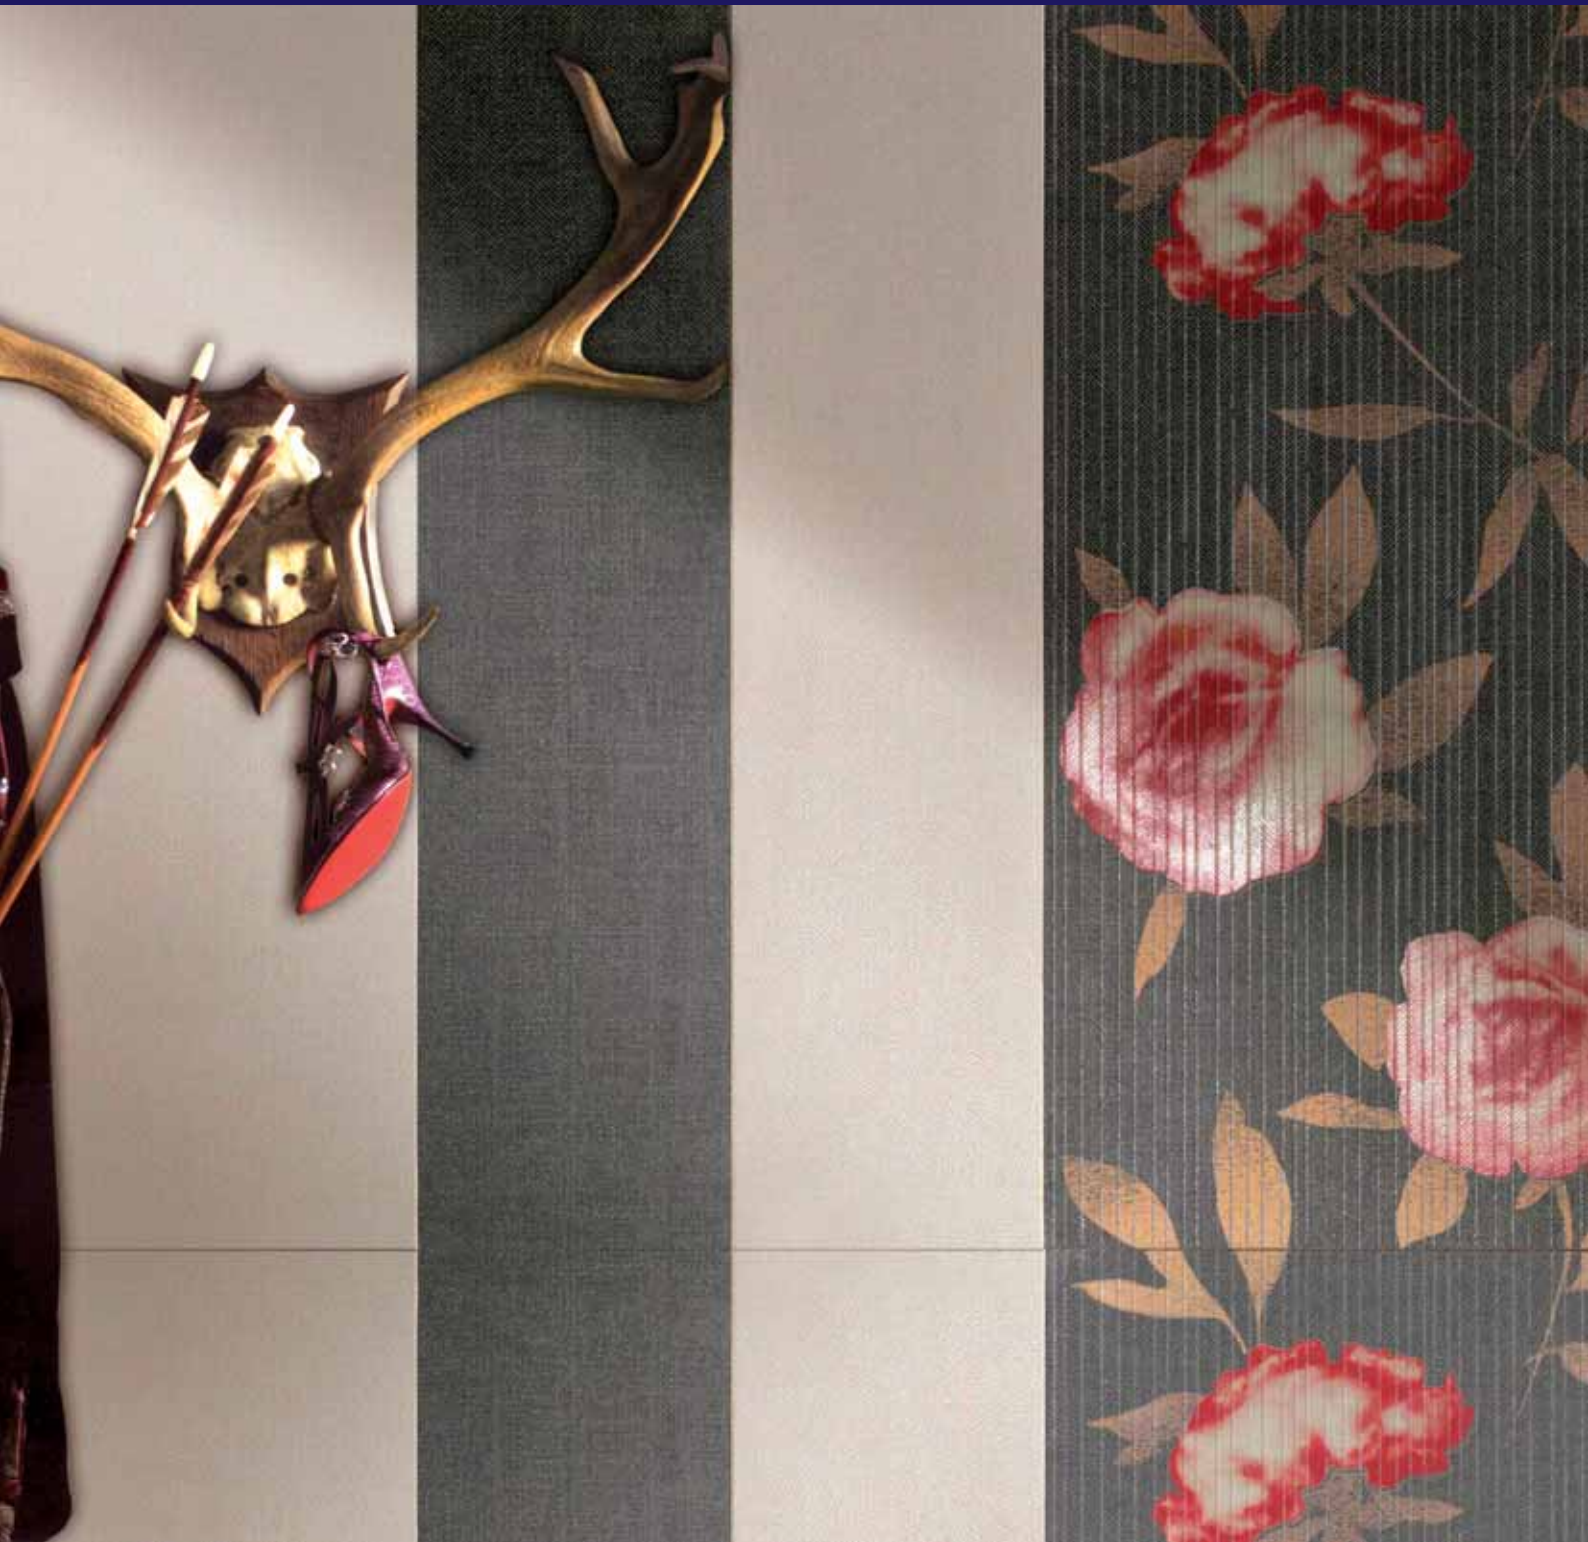

TWEEDS

TWEEDS

PORCELLANATO CERAMICO COLORATO A TUTTA MASSA, SMALTATO E RETTIFICATO

ASCOT

NEW KILT

102 600420 dec. Kew Gardens Light Ivory 47,5x95,2 rettificato

102 600425 dec. Kew Gardens Camel Beige 47,5x95,2 rettificato