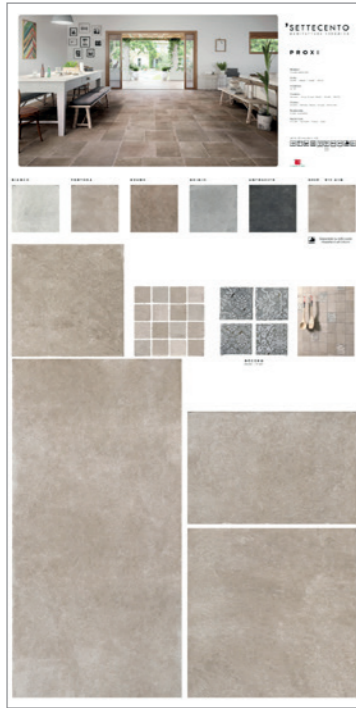

PANNELLI TECNICI
Panels

W H D   W H D
100x200x2   **120x240x2**
100€ · 60Kg   120€ · 90Kg

SINOTTICO
100x200   120x240
49A6T   49A6T3