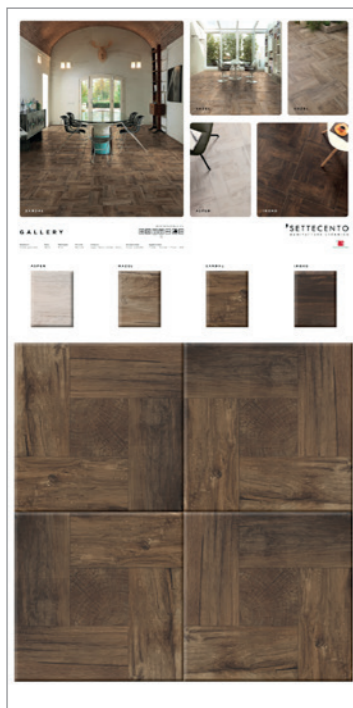

PANNELLI TECNICI
Panels

W H D W H D
100x200x2 120x240x2
100€ · 60Kg 120€ · 90Kg

SINOTTICO
100x200
7601T