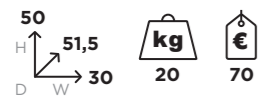

ABACUS

CULLA DA BANCO

102MIXL