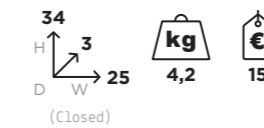

FOLDER

81FOL