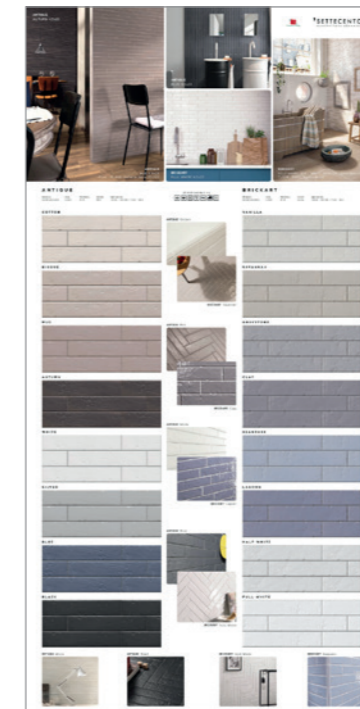

Mobile Storage STORAGE

Capacity
72 tavole

118x80x45
120 €
25 Kg

PANNELLO TECNICO

Panel

SINOTTICO BRICKART

100x200
56A1T

SINOTTICO ANTIQUE/BRICKART