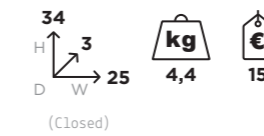

FOLDER

37FOL3

(Closed)