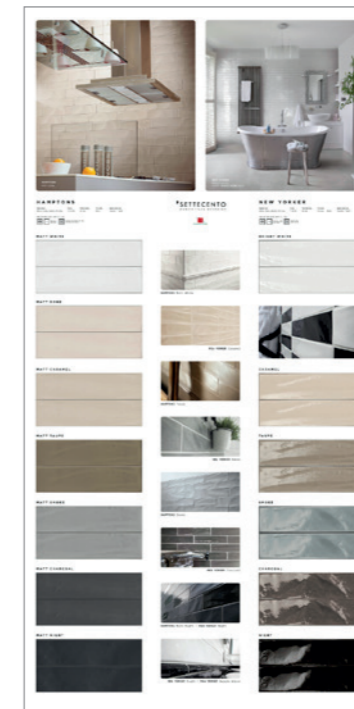

SINOTTICO
NEW YORKER/HAMPTONS
100x200
3502T