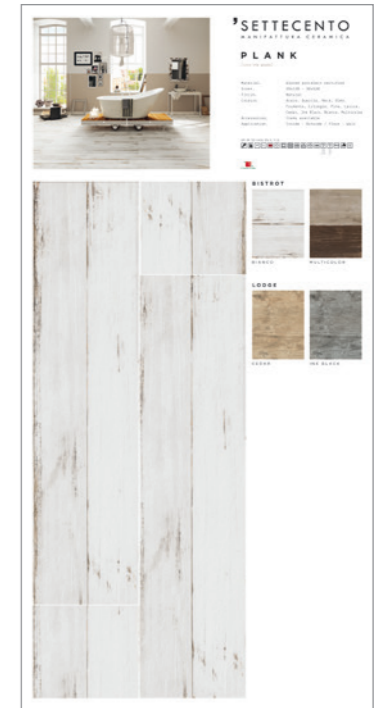

PANNELLI TECNICI
Panels

W H D W H D
100x200x2 120x240x2
100€ · 60Kg 120€ · 90Kg

PLANK MYHOME ACERO
100x200 | 120x240
8811T | 8811T1

PLANK MYHOME QUERCIA
100x200 | 120x240
8801T | 8801T1

PLANK LODGE CEDAR
100x200 | 120x240
8803T | 8803T1

PLANK NATURALIA FRUMENTO
100x200 | 120x240
8807T | 8807T1

PLANK VINTAGE97 PINO
100x200 | 120x240
8805T | 8805T1

PLANK BISTROT BIANCO
100x200 | 120x240
8808T | 8808T1

PLANK MYHOME NOCE
100x200 | 120x240
8806T | 8806T1