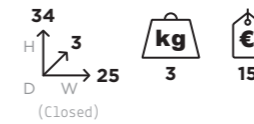

FOLDER

108FOL