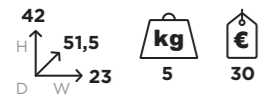

SKEMA

BASE + TAVOLE

CULLA8+1 + TAVSK