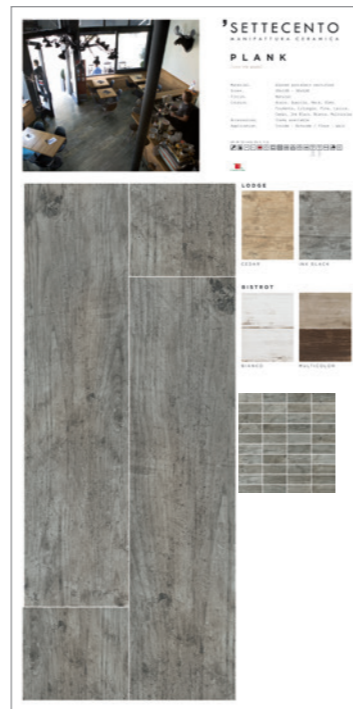

PLANK NATURALIA FRUMENTO
100x200 | 120x240
8807T | 8807T1

PLANK VINTAGE97 PINO
100x200 | 120x240
8805T | 8805T1

PLANK BISTROT BIANCO
100x200 | 120x240
8808T | 8808T1

PLANK MYHOME NOCE
100x200 | 120x240
8806T | 8806T1

PLANK MYHOME OLMO
100x200 | 120x240
8812T | 8812T1

PLANK LODGE INK BLACK
100x200 | 120x240
8810T | 8810T1

PLANK NATURALIA CILIEGIO
100x200 | 120x240
8804T | 8804T1

PLANK VINTAGE97 LARICE
100x200 | 120x240
8802T | 8802T1