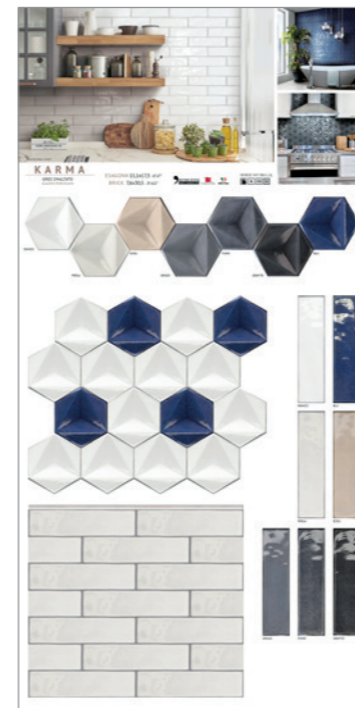

PANNELLI TECNICI

Panels

SINOTTICO 1

100x200

7901T