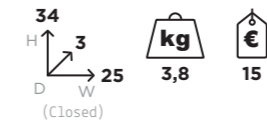

FOLDER

84 FOL