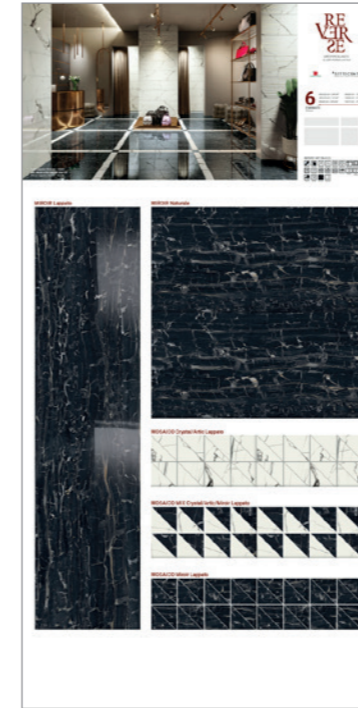

PANNELLI TECNICI
Panels

W	H	D	W	H	D
100x	200x	2	120x	240x	2
100€	·	60Kg	120€	·	90Kg

SINOTTICO 60x120 Crystal
100x200
8101T

SINOTTICO 60x120 Artic
100x200
8160T

SINOTTICO 60x120 Miroir
100x200
8161T

MIROIR + MOSAICI
100x200 | 120x240
8131T | 8131T3