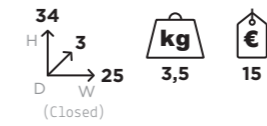

TAVOLE

TAVOUT

COMPATIBILI CON

Compatible with

Cofanetto SCATSTO

Capacity
8 tavole

40x23x15
15 €

Storage da banco BASESTORE