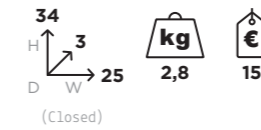

FOLDER
76FOL

(Closed)