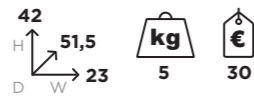

Single piece - 15,6x18

8001S

SWING

CULLA DA BANCO

108MIX5

BASE + TAVOLE

CULLA8+1 + TAVSWI

TAVOLE