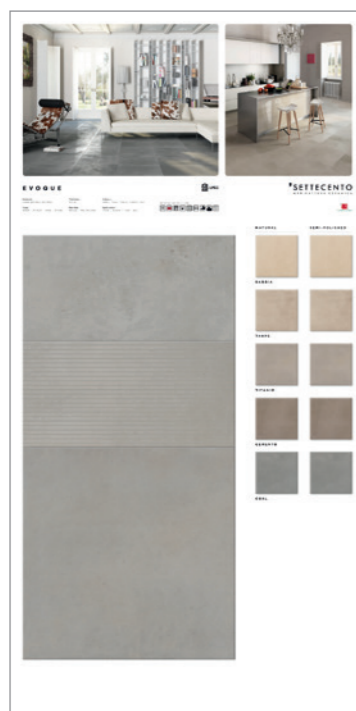

PANNELLI TECNICI
Panels

W H D W H D
100x200x2 **120x240x2**
 100€ · 60Kg 120€ · 90Kg

SINOTTICO PAV
 100x200 120x240
 3709T 3709T3

SINOTTICO 60x120
 100x200
 3711T

SINOTTICO DEC
 100x200
 3710T

SABBIA
 100x200
 37J1T