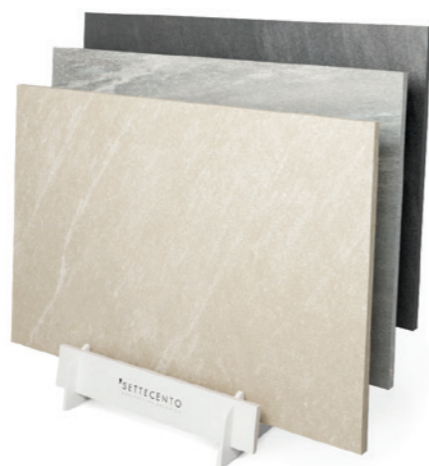

BASE2CM + GAMMA OUTSIDE HI-LINE 60x90

CONTENUTO

Contents	cod.
60x90 (20 mm) Sabbia	111050
60x90 (20 mm) Perla	111052
60x90 (20 mm) Grafite	111053

BASE2CM4 + GAMMA OUTSIDE PLANK 30x121,5

CONTENUTO

Contents	cod.
30x121,5 (20 mm) Quercia	119201
30x121,5 (20 mm) Pino	119204
30x121,5 (20 mm) Cedar	119202
30x121,5 (20 mm) Bianco	119203